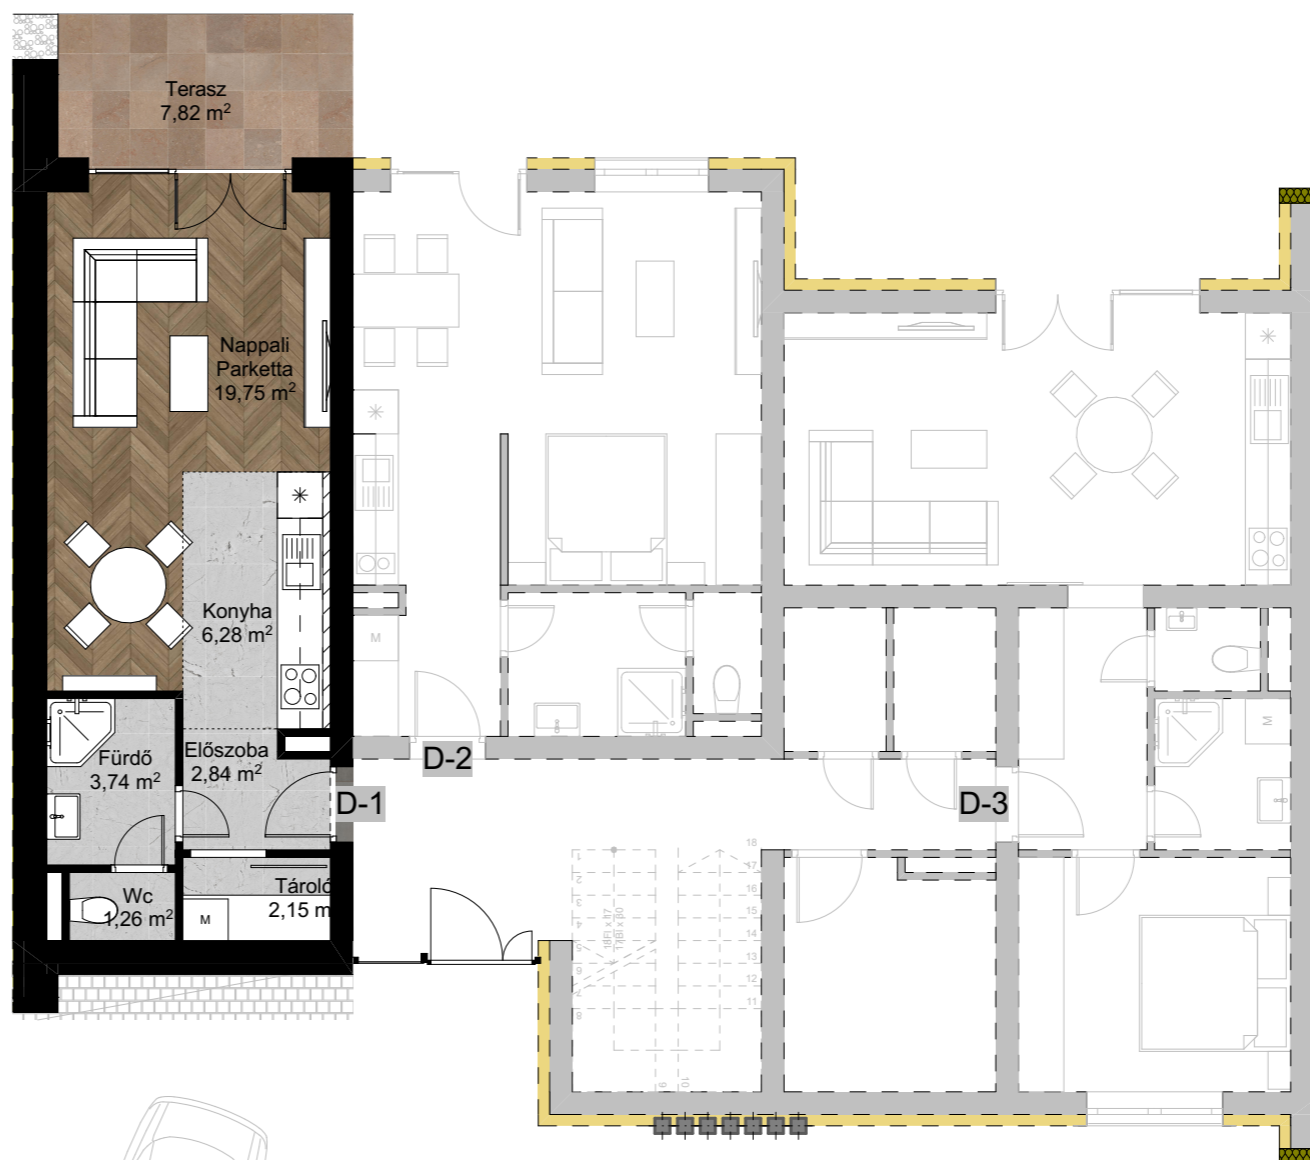

D épület földszint 1-es lakás

Helyiség neve	Nettó terület
Előszoba	2,84
Tároló	2,15
Wc	1,26
Fürdő	3,74
Konyha	6,28
Nappali	19,75
	36,02 m²